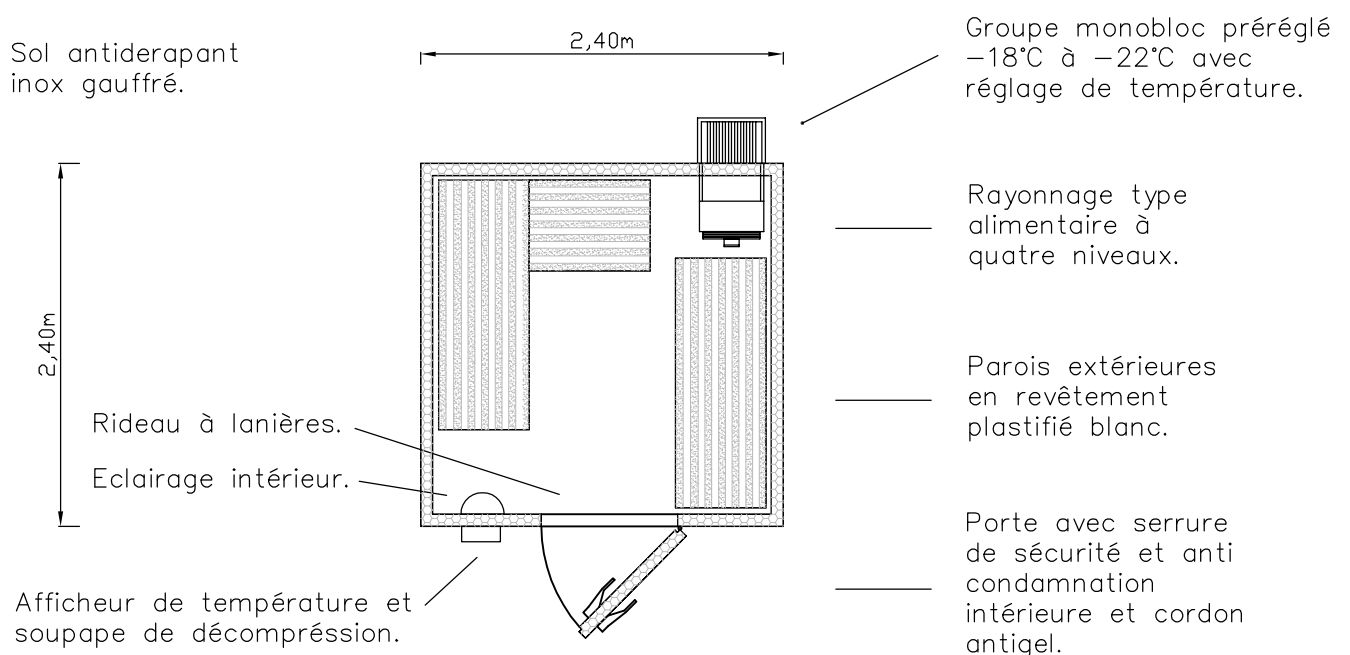

MODUL-KIT

STOCKAGE SURGELE

CHAMBRE FROIDE POSITIVE DEMONTABLE

Existe dans les dimensions suivantes: (Volume intérieur et dimensions extérieures)

10M³ - 2,40 x 2,40 x 2,15m

15M³ - 3,60 x 2,40 x 2,15m

17M³ - 4,20 x 2,40 x 2,15m

Cellule de type VISSMANN avec parois d'épaisseur 100mm et sol isolé de même épaisseur

Equipé d'un groupe monobloc (230/1).

Hauteur extérieure : 2,15m

Hauteur intérieure : 2,00m

En option: Enregistreur de température

Echelle: 1/50

Descriptif général

Le module de chambre froide démontable avec sol est une réponse parfaite à vos problèmes de stockage temporaire surgelé. Nous l'installons chez vous en une à deux heures. Le groupe monobloc cavalier se branche sur une alimentation 230/1. Les panneaux sandwichs isolés en mousse polyuréthane ont un coefficient K de 0.19W/m². Le module est livré prêt à être utilisé, avec un rideau à lanières.