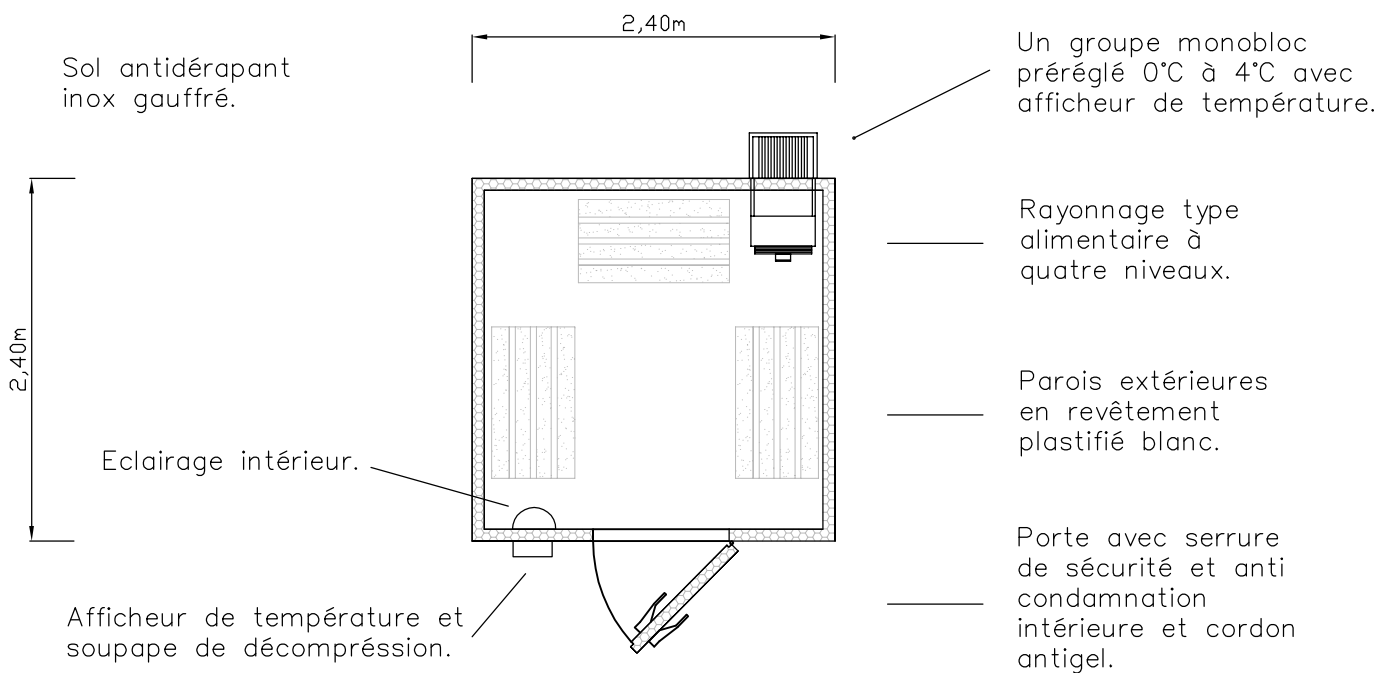

STOCKAGE REFRIGERE

CHAMBRE FROIDE POSITIVE DEMONTABLE

10M³ - 2,40 x 2,40 x 2,15m (Volume intérieur et dimensions extérieures)

Cellule de type VIESSMANN avec parois d'épaisseur 80mm et sol isolé de même épaisseur.

Equipé d'un groupe monobloc Type 1300 T ou 1800 T – 230/1.

Hauteur extérieure : 2,15m

Hauteur intérieure : 2,00m

En option: Enregistreur de température

Echelle: 1/50

Descriptif général

Le module de chambre froide démontable avec sol est une réponse parfaite à vos problèmes de stockage temporaire. Nous l'installons chez vous en une à deux heures. Les groupes monoblocs cavaliers se branchent sur une simple prise 230 volts monophasé.

La gamme de température est pré réglée de 0°C à 4°C.

Panneaux sandwichs isolés en mousse polyuréthane.(coef. K=0.23 W/m²)

Les rayonnages sont fournis sur deux ou trois côtés avec clayettes alimentaires.